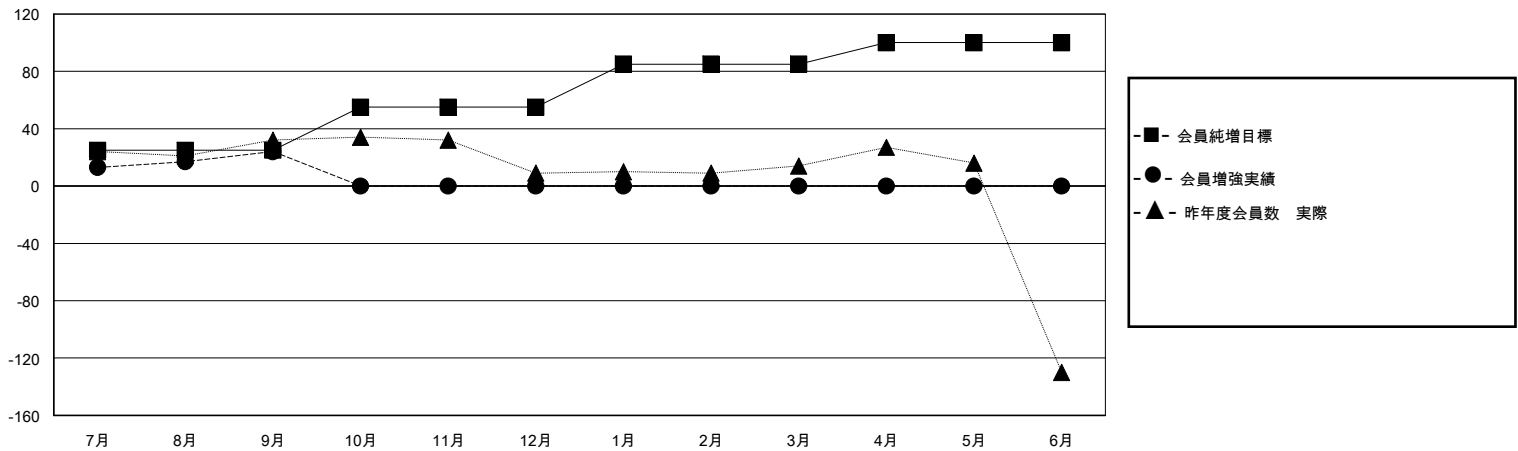

MONTHLY MEMBERSHIP PROGRESS REPORT

District 330 C

Results as of: 9/30/2024

GMT:

地域 JAPAN

GMT会則地域

クラブ				名			
結果: 2024-2025				結果: 2024-2025			
四半期	新クラブ目標	新クラブ	解散クラブ	四半期	会員純増目標	会員増強実績	退会者(転籍を含む)実際
7月/8月/9月	0	0	0	7月/8月/9月	25	53	21
10月/11月/12月	0	0	0	10月/11月/12月	30	0	0
1月/2月/3月	0	0	0	1月/2月/3月	30	0	0
4月/5月/6月	1	0	0	4月/5月/6月	15	0	0

新クラブ目標及び実績累計

会員目標及び実績累計

解散クラブ: 0	25 CLUBS OF 66 一名以上の新会員を登録	男女別
退会者	会員累計データを見るには、ここをクリック	男性 1,323 (86.70%)
物故会員 2		女性 203 (13.30%)
クラブ解散 0	世帯主/家族会員合計 0	
その他 17	国際会費半額の家族会員 0	
合計 19		