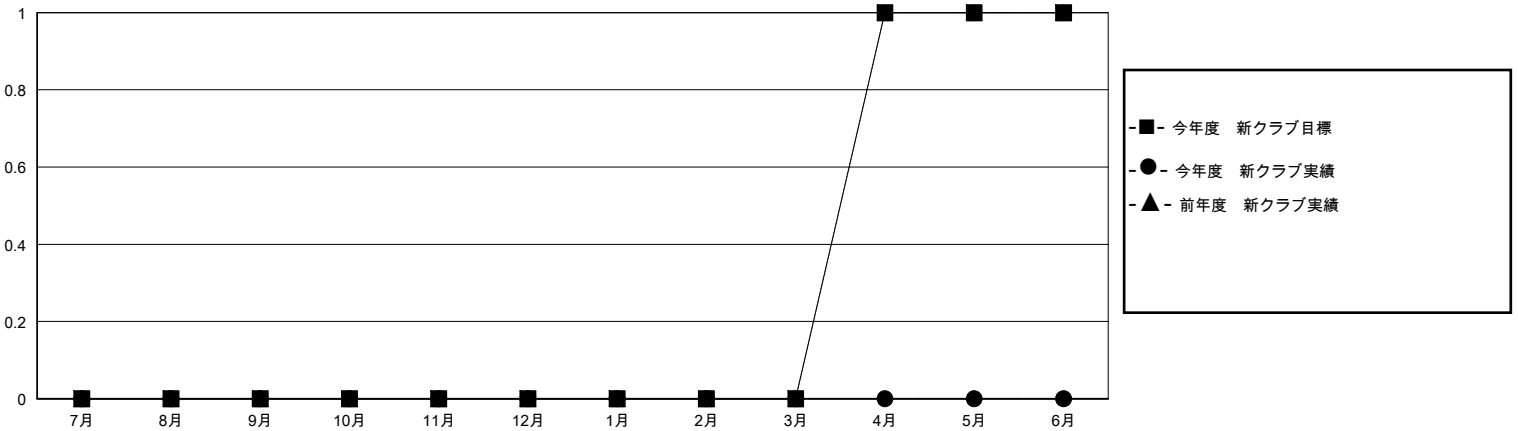

MONTHLY MEMBERSHIP PROGRESS REPORT

District 330 C

Results as of: 9/30/2024

GMT:

地域 JAPAN

GMT会則地域

クラブ				名			
結果: 2024-2025				結果: 2024-2025			
四半期	新クラブ目標	新クラブ	解散クラブ	四半期	会員純増目標	会員増強実績	退会者(転籍を含む)実際
7月/8月/9月	0	0	0	7月/8月/9月	25	53	21
10月/11月/12月	0	0	0	10月/11月/12月	30	0	0
1月/2月/3月	0	0	0	1月/2月/3月	30	0	0
4月/5月/6月	1	0	0	4月/5月/6月	15	0	0

新クラブ目標及び実績累計

会員目標及び実績累計

解散クラブ: 0	25 CLUBS OF 66 一名以上の新会員を登録	男女別
退会者	会員累計データを見るには、ここをクリック	男性 1,323 (86.70%)
物故会員 2		女性 203 (13.30%)
クラブ解散 0	世帯主/家族会員合計 0	
その他 17	国際会費半額の家族会員 0	
合計 19		